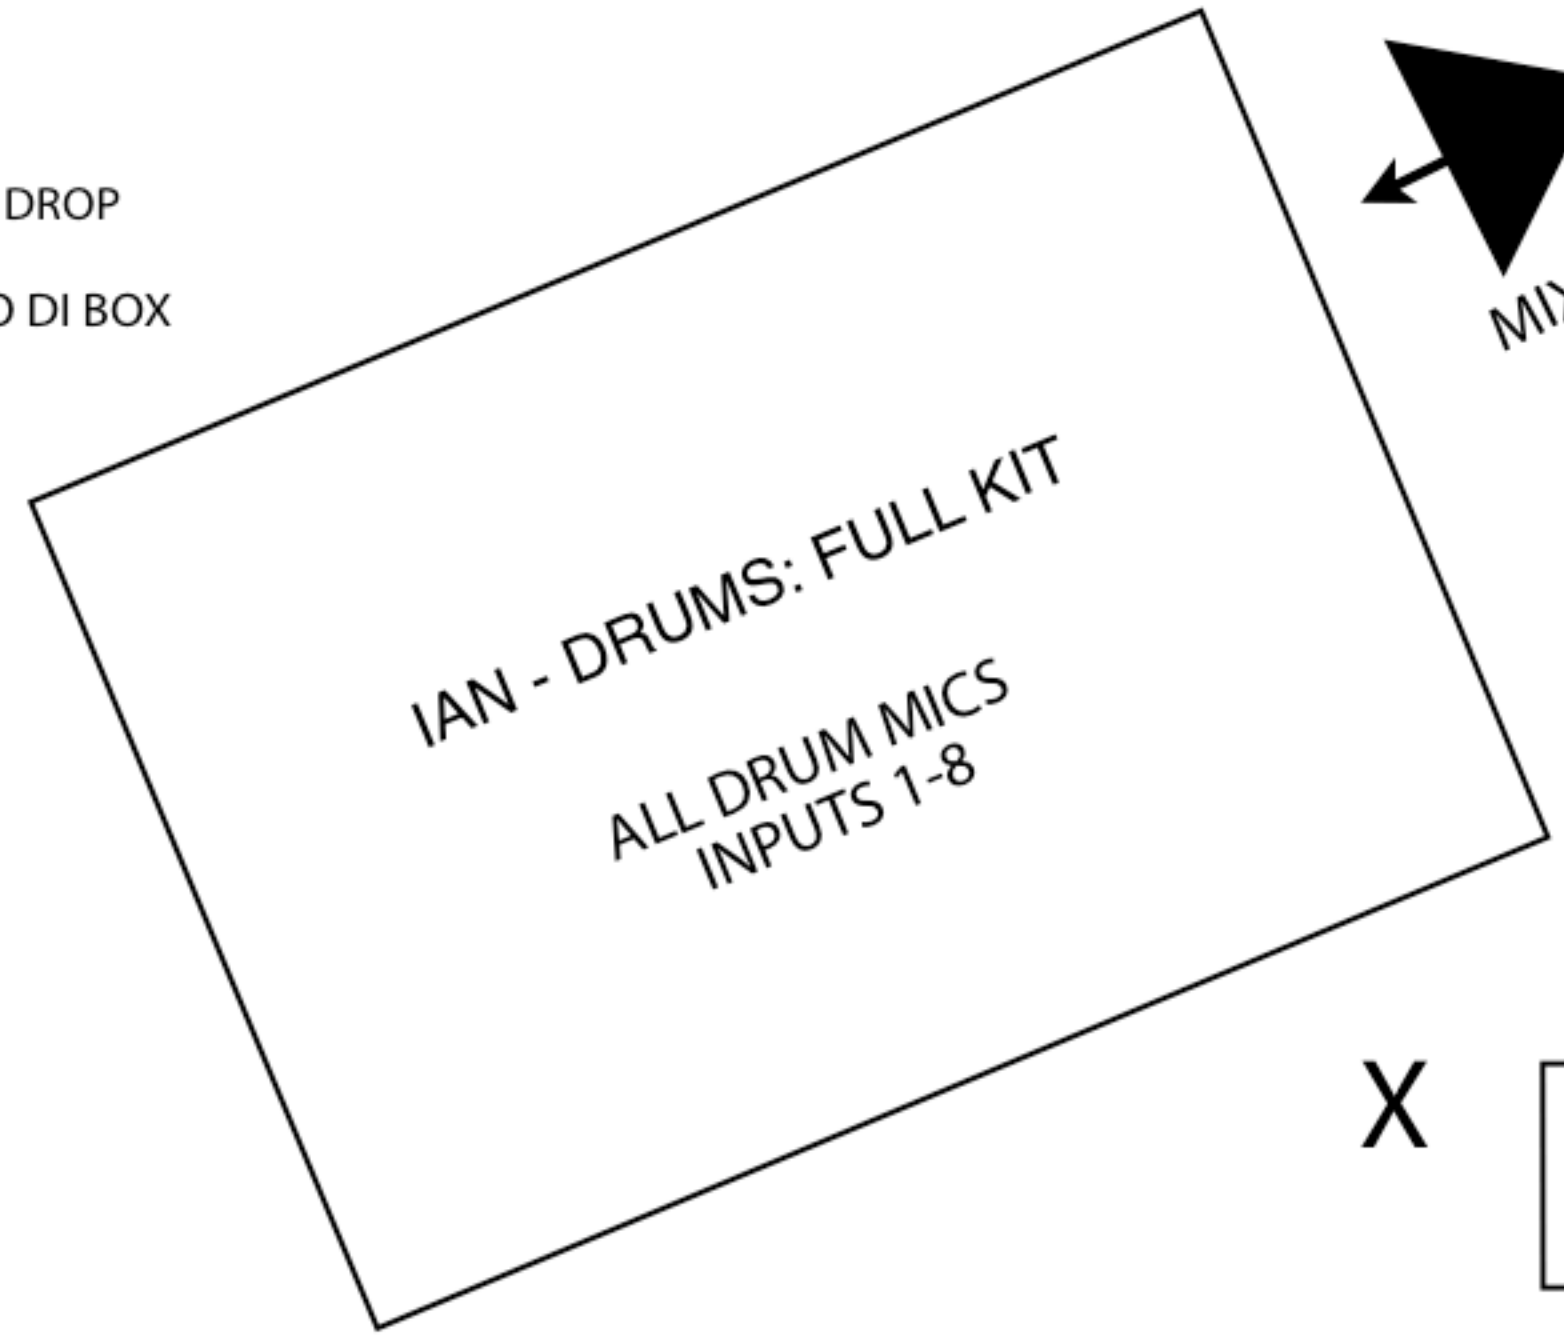

-  = MONITOR WEDGE
-  = DI BOX
-  = POWER DROP
-  = STEREO DI BOX

MATTHEW DEAR STAGE PLOT